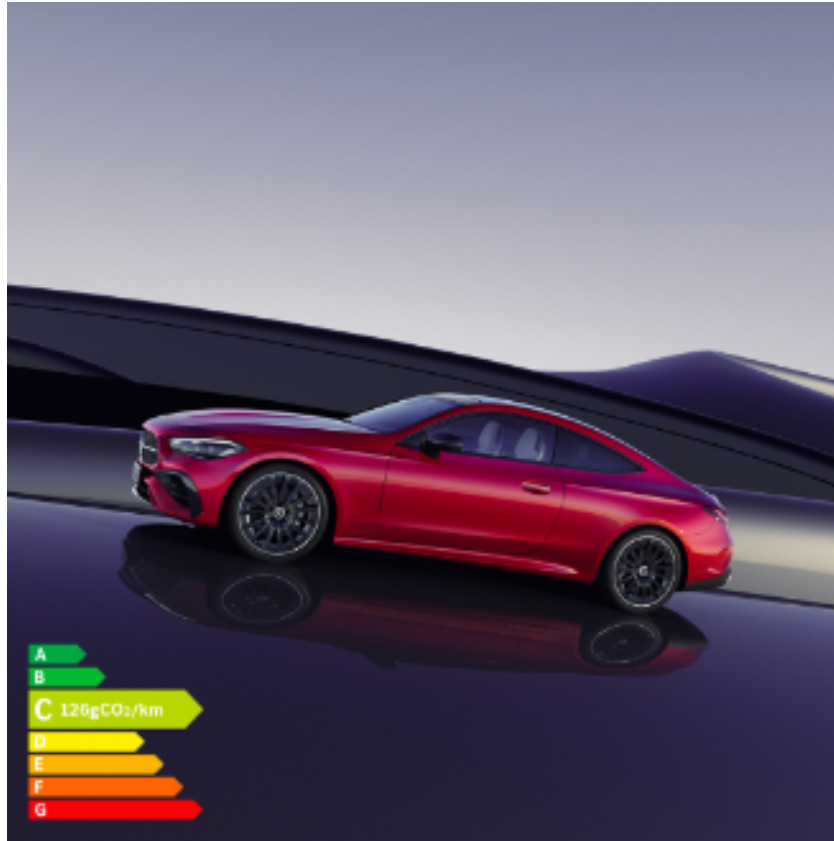

Nissan Carpentras

# Nouveau Mercedes CLE Coupé

Le 7 mai 2024 - Nouveauté

Découvrez le nouveau Mercedes CLE coupé, l'essence même de la sportivité Mercedes-Benz dans un design élégant.

Sécurité, confort et technologie de pointe sont les mots clés du nouveau modèle !

Personnalisez son intérieur, ajustez les éclairages d'ambiance comme vous le souhaitez parmi 64 couleurs disponibles.

Profitez de 4 places pour un confort maximal et d'une capacité de chargement de 420L.