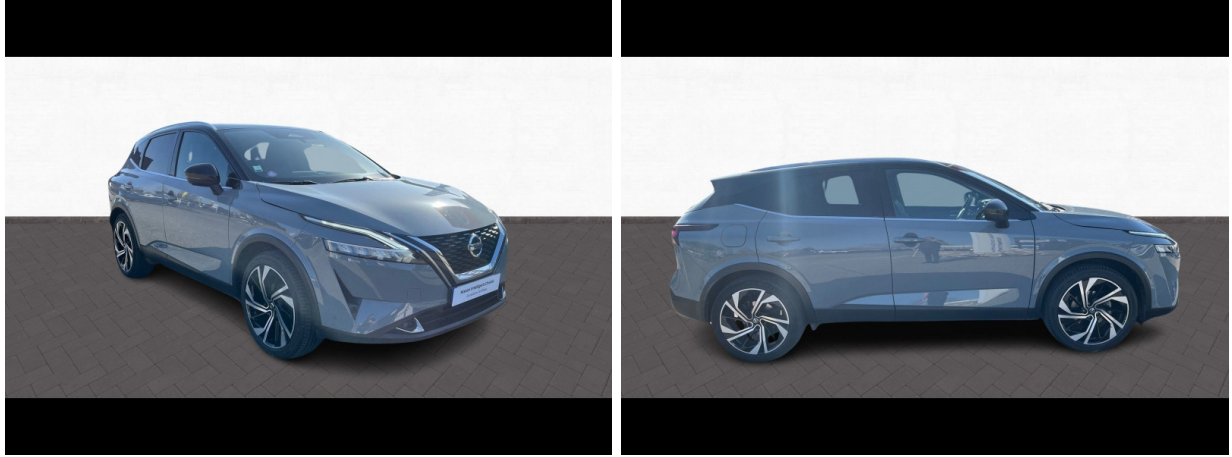

Nissan Carpentras

NISSAN Qashqai 1.3 Mild Hybrid 158ch Tekna+ Xtronic d'occasion

Occasion

NISSAN Qashqai

1.3 Mild Hybrid 158ch Tekna+ Xtronic

Nissan Carpentras

04 90 34 09 21

Prix :

30 590 €

Un crédit vous engage et doit être remboursé. Vérifiez vos capacités de remboursement avant de vous engager.